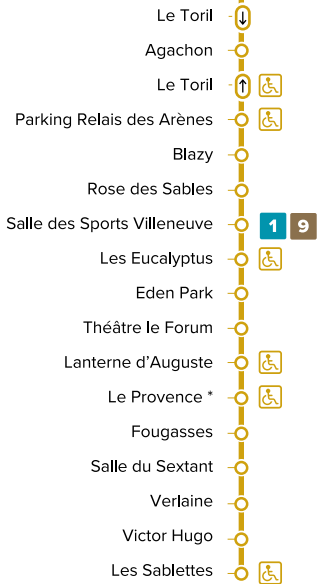

## Fréjus - Saint-Raphaël

Gares Routières  
(par Avenue de Provence)

➤ Itinéraire et horaires  
À COMPTER DU 31 AOÛT 2025

Estérel **LE BUS**  
côte d'azur  
AGGLOMÉRATION

## 14 Fréjus Gare Routière ↔ Avenue de Provence ↔ Saint-Raphaël Gare Routière

# Horaires DU LUNDI AU SAMEDI

- Circule à compter du 31/08/2025

- Période scolaire et petites vacances scolaires

14

Fréjus Gare Routière ↔ Avenue de Provence ↔ Saint-Raphaël Gare Routière

Fréjus Gare Routière	07:15	08:25	09:35	10:40	11:45	13:15	14:20	15:30	16:40	17:55	19:05
Lagon Bleu	07:16	08:26	09:36	10:41	11:46	13:16	14:21	15:31	16:41	17:56	19:06
Gustave Bret	07:17	08:27	09:37	10:42	11:47	13:17	14:22	15:32	16:42	17:57	19:07
Le Toril	07:19	08:29	09:39	10:44	11:49	13:19	14:24	15:34	16:44	17:59	19:09
Agachon	07:20	08:30	09:40	10:45	11:50	13:20	14:25	15:35	16:45	18:00	19:10
Parking Relais des Arènes	07:21	08:31	09:41	10:46	11:51	13:21	14:26	15:36	16:46	18:01	19:11
Blazy	07:22	08:32	09:42	10:47	11:52	13:22	14:27	15:37	16:47	18:02	19:12
Rose des Sables	07:23	08:33	09:43	10:48	11:53	13:23	14:28	15:38	16:48	18:03	19:13
Salle des Sports Villeneuve	07:24	08:34	09:44	10:49	11:54	13:24	14:29	15:39	16:49	18:04	19:14
Les Eucalyptus	07:25	08:35	09:45	10:50	11:55	13:25	14:30	15:40	16:50	18:05	19:15
Eden Park	07:26	08:36	09:46	10:51	11:56	13:26	14:31	15:41	16:51	18:06	19:16
Théâtre le Forum	07:27	08:37	09:47	10:52	11:57	13:27	14:32	15:42	16:52	18:07	19:17
Lanterne d'Auguste	07:28	08:38	09:48	10:53	11:58	13:28	14:33	15:43	16:53	18:08	19:18