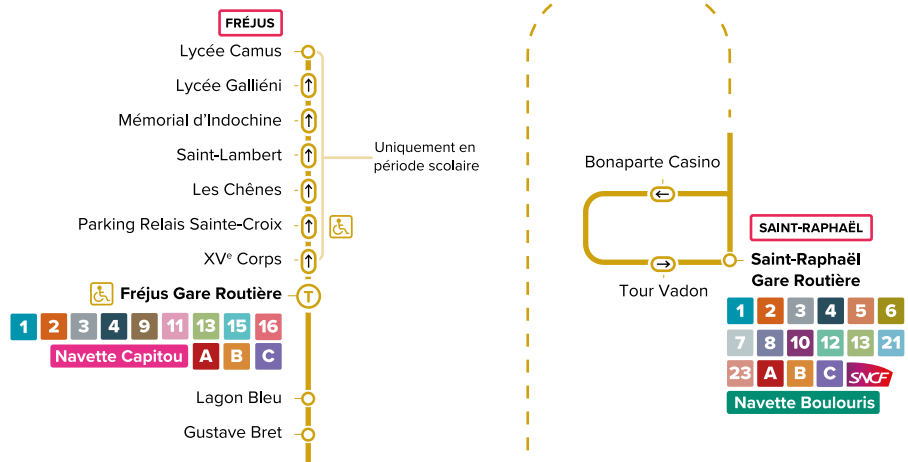

14 Fréjus Gare Routière ↔ Avenue de Provence ↔ Saint-Raphaël Gare Routière