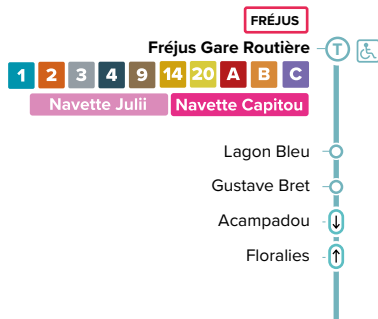

15

Fréjus

Domaine des Vernèdes ↔ Village Vacances ↔
Gare Routière

Itinéraire et horaires

➤ Période estivale

DU 1^{er} JUILLET AU 30 AOÛT 2025

Estérel **LE BUS**
côte d'azur
AGGLOMÉRATION

15

Domaine des Vernèdes ↔ Village Vacances ↔ Fréjus Gare Routière

Légende

 Terminus de ligne

 Arrêt desservi dans les 2 sens

 Arrêt desservi dans un seul sens

 Arrêt PMR (Personne à Mobilité Réduite)

* Pour connaître l'heure de passage à chaque arrêt, vous pouvez consulter les horaires complets sur notre site internet: www.esterelcotedazur-lebus.fr

Horaires DU LUNDI AU VENDREDI (SAUF JOURS FÉRIÉS)

- Circule du 01/07/2025 au 30/08/2025

- Période estivale

15

Domaine des Vernèdes ↔ Village Vacances ↔ Fréjus Gare Routière

Domaine des Vernèdes	07:35	13:30
Le Malbousquet	07:37	13:32
Ecole Primaire Paul Roux	07:38	13:33
Caïs Ecoles	07:39	13:34
Village Vacances	07:40	13:35
Le Bravet	07:40	13:35
Le Colombier	07:41	13:36
Floralies	07:44	13:39
Gustave Bret	07:45	13:40
Lagon Bleu	07:46	13:41
Fréjus Gare Routière	07:47	13:42

Horaires DU LUNDI AU VENDREDI (SAUF JOURS FÉRIÉS)

- Circule du 01/07/2025 au 30/08/2025
- Période estivale

15

Fréjus Gare Routière ↔ Village Vacances ↔ Domaine des Vernèdes

Fréjus Gare Routière	12:10	18:10
Lagon Bleu	12:11	18:11
Gustave Bret	12:11	18:11
Acampadou	12:12	18:12
Le Colombier	12:15	18:15
Le Bravet	12:16	18:16
Village Vacances	12:17	18:17
Cais Ecoles	12:18	18:18
Ecole Primaire Paul Roux	12:18	18:18
Le Malbousquet	12:20	18:20
Domaine des Vernèdes	12:22	18:22