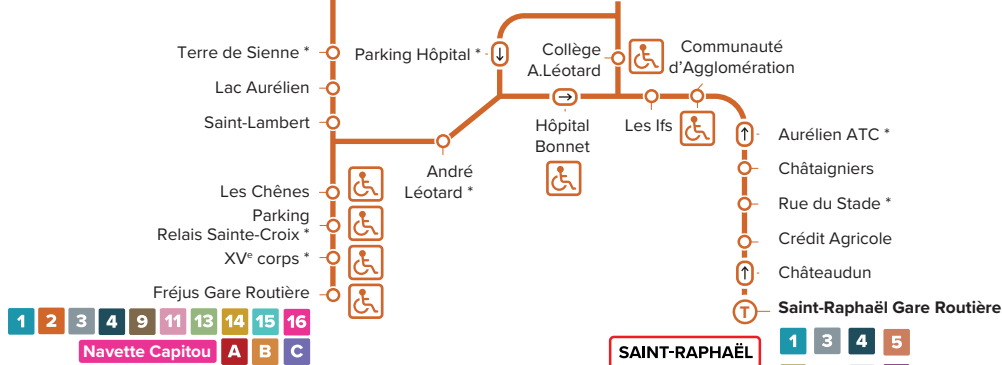

## Fréjus - Saint-Raphaël

Rond-Point du Bonfin ↔ Gares Routières  
(par le Lycée Camus)

➤ Itinéraire et horaires  
À COMPTER DU 1<sup>er</sup> SEPTEMBRE 2022

Estérel **LE BUS**  
côte d'azur  
AGGLOMÉRATION

2

Rond-Point du Bonfin ↔ Fréjus Gare Routière ↔ Saint-Raphaël Gare Routière

## Légende

-  Terminus de ligne

---

-  Arrêt desservi dans les 2 sens

---

-  Arrêt desservi dans un seul sens

---

-  Arrêt PMR (Personne à Mobilité Réduite)