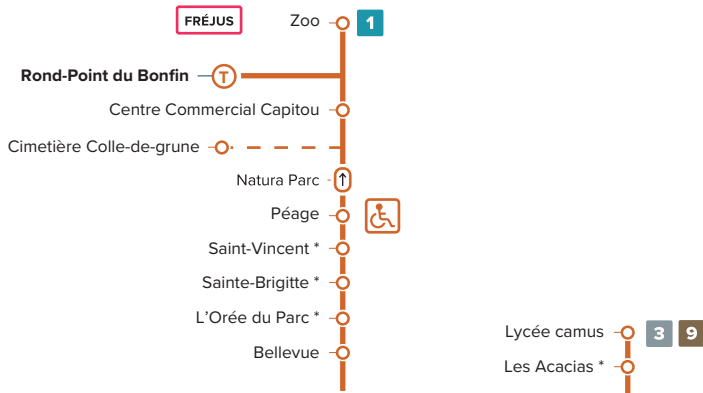

## Fréjus - Saint-Raphaël

Rond-Point du Bonfin ↔ Gares Routières  
(par le Lycée Camus)

➤ Itinéraire et horaires  
À COMPTER DU 1<sup>er</sup> SEPTEMBRE 2022

Estérel **LE BUS**  
côte d'azur  
AGGLOMÉRATION

2

Rond-Point du Bonfin ↔ Fréjus Gare Routière ↔ Saint-Raphaël Gare Routière

## Légende

-  Terminus de ligne

---

-  Arrêt desservi dans les 2 sens

---

-  Arrêt desservi dans un seul sens

---

-  Arrêt PMR (Personne à Mobilité Réduite)