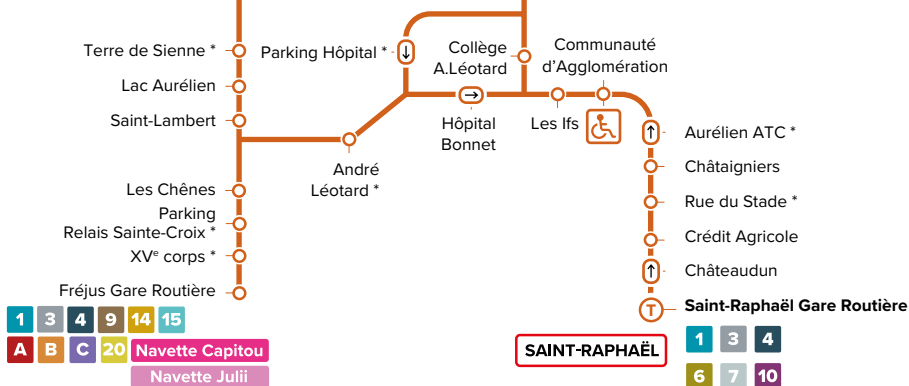

2

Fréjus - Saint-Raphaël

Natura Parc ↔ Gares Routières
(par le Lycée Camus)

Itinéraire et horaires

▶ Période estivale

DU 1^{er} JUILLET AU 30 AOÛT 2025

Estérel **LE BUS**
côte d'azur
AGGLOMÉRATION

2

Natura Parc ↔ Fréjus Gare Routière ↔ Saint-Raphaël Gare Routière

FRÉJUS

Cimetière Colle de Grune ○

Natura Parc ○ T

Péage ○ 

Saint-Vincent * ○

Sainte-Brigitte * ○

L'Orée du Parc * ○

Bellevue ○

Lycée camus ○ 3

Les Acacias * ○

Légende

-  Terminus de ligne

-  Arrêt desservi dans les 2 sens

-  Arrêt desservi dans un seul sens

-  Arrêt PMR (Personne à Mobilité Réduite)

* Pour connaître l'heure de passage à chaque arrêt, vous pouvez consulter les horaires complets sur notre site internet www.esterelcotedazur-lebus.fr

- Circule du 01/07/2025 au 30/08/2025
- Période estivale