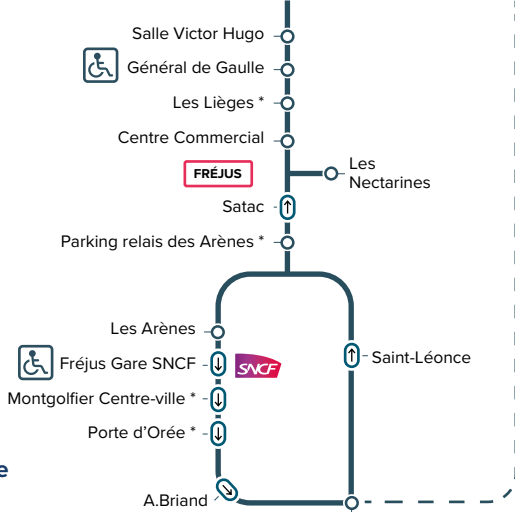

Estérel **LE BUS**
côte d'azur
AGGLOMÉRATION

4

Roquebrune Coopérative ↔ Puget-Centre ↔ Fréjus Gare Routière
↔ Saint-Raphaël gare routière

ROQUEBRUNE-SUR-ARGENS

PUGET-SUR-ARGENS

Légende

- T** Terminus de ligne

- Arrêt desservi dans les 2 sens

- ⇌ Arrêt desservi dans un seul sens

- Arrêt PMR (Personne à Mobilité Réduite)

Fréjus Gare Routière

1	2	3	9	14	15
A	B	C	20		
Navette Capitou					
Navette Julii					

* Pour connaître l'heure de passage à chaque arrêt, vous pouvez consulter les horaires complets sur notre site internet www.esterelcotedazur-lebus.fr

- Circule du 01/07/2025 au 30/08/2025

- Période estivale

4

Roquebrune Coopérative ↔ Puget-Centre ↔ Fréjus Gare Routière
↔ Saint-Raphaël Gare Routière

Coopérative	06:10	06:40	06:55	07:10	07:25	07:45	08:00	08:20	-	08:50	-	09:25	-
Roquebrune Village	06:12	06:42	06:57	07:12	07:27	07:47	08:02	08:22	-	08:52	-	09:27	-
Les Garillans	06:15	06:45	07:00	07:15	07:30	07:50	08:05	08:25	-	08:55	-	09:30	-
Rond-Point 4 Chemins	06:16	06:46	07:01	07:16	07:31	07:51	08:06	08:26	-	08:56	-	09:31	-
Les Platanes	06:19	06:49	07:04	07:19	07:34	07:56	08:11	08:31	-	08:59	-	09:34	-
Liberté	06:20	06:50	07:06	07:21	07:36	07:58	08:13	08:33	08:45	09:01	09:20	09:36	09:50
Le Belvédère	06:21	06:52	07:08	07:23	07:38	08:00	08:15	08:35	08:47	09:03	09:22	09:38	09:52
Salle Victor Hugo	06:22	06:53	07:09	07:24	07:39	08:01	08:16	08:36	08:48	09:04	09:23	09:39	09:53
Général de Gaulle	06:23	06:54	07:11	07:26	07:41	08:03	08:18	08:38	08:50	09:06	09:25	09:41	09:55
Centre Commercial	06:25	06:56	07:14	07:29	07:44	08:06	08:21	08:41	08:53	09:09	09:28	09:44	09:58
Les Nectarines	06:28	06:59	07:17	07:32	07:47	08:09	08:24	08:44	08:56	09:12	09:31	09:47	10:01
Les Arènes	06:30	07:01	07:20	07:35	07:50	08:12	08:27	08:47	08:59	09:15	09:34	09:50	10:04
Fréjus Gare SNCF	06:31	07:02	07:21	07:36	07:51	08:13	08:28	08:48	09:00	09:16	09:35	09:51	10:05
Montgolfier Centre	06:32	07:03	07:22	07:37	07:52	08:14	08:29	08:49	09:01	09:17	09:36	09:52	10:06