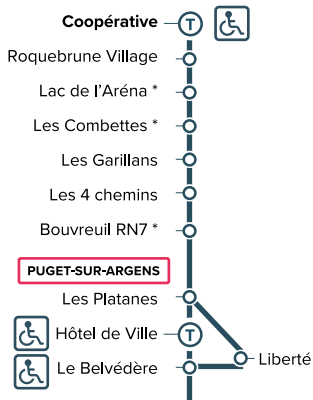

4

Roquebrune/Argens - Saint-Raphaël

Roquebrune/Argens Coopérative ↔ Puget Centre
↔ Fréjus Gare Routière ↔ Saint-Raphaël Gare Routière

Itinéraire et horaires
Période estivale
DU 1^{er} JUILLET AU 30 AOÛT 2025

Estérel **LE BUS**
côte d'azur
AGGLOMÉRATION

4

Roquebrune Coopérative ↔ Puget-Centre ↔ Fréjus Gare Routière
↔ Saint-Raphaël gare routière

ROQUEBRUNE-SUR-ARGENS

PUGET-SUR-ARGENS

Légende

- T** Terminus de ligne

- Arrêt desservi dans les 2 sens

- ⇌ Arrêt desservi dans un seul sens

- Arrêt PMR (Personne à Mobilité Réduite)

Fréjus Gare Routière

1	2	3	9	14	15
A	B	C	20		
Navette Capitou					
Navette Julii					

* Pour connaître l'heure de passage à chaque arrêt, vous pouvez consulter les horaires complets sur notre site internet www.esterelcotedazur-lebus.fr