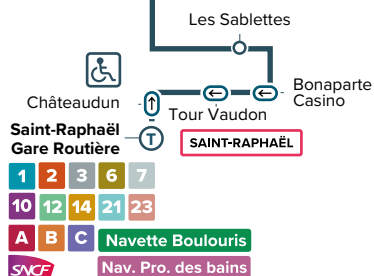

4

Roquebrune/Argens - Saint-Raphaël

Roquebrune/Argens Coopérative ↔ Puget Centre
↔ Fréjus Gare Routière ↔ Saint-Raphaël Gare Routière

Itinéraire et horaires
Période estivale
DU 1^{er} JUILLET AU 30 AOÛT 2025

Estérel **LE BUS**
côte d'azur
AGGLOMÉRATION

4

Roquebrune Coopérative ↔ Puget-Centre ↔ Fréjus Gare Routière
↔ Saint-Raphaël gare routière

ROQUEBRUNE-SUR-ARGENS

PUGET-SUR-ARGENS

Légende

- T** Terminus de ligne

- Arrêt desservi dans les 2 sens

- ⇌ Arrêt desservi dans un seul sens

- Arrêt PMR (Personne à Mobilité Réduite)

Fréjus Gare Routière

1	2	3	9	14	15
A	B	C	20		
Navette Capitou					
Navette Julii					

* Pour connaître l'heure de passage à chaque arrêt, vous pouvez consulter les horaires complets sur notre site internet www.esterelcotedazur-lebus.fr