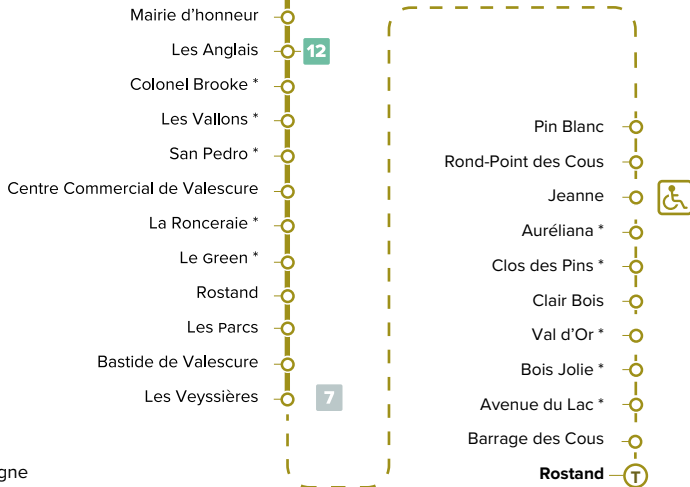

## Saint-Raphaël

Rostand ↔ Barrage des Cous ↔ Les Veyssières  
Collège Alphonse Karr ↔ Saint-Raphaël Gare Routière

Itinéraire et horaires  
Période estivale  
DU 1<sup>er</sup> JUILLET AU 30 AOÛT 2025

Estérel **LE BUS**  
côte d'azur  
AGGLOMÉRATION

6

Barrage des Cous ↔ Les Veyssières ↔ Collège A.Karr ↔  
Saint-Raphaël Gare Routière

## Légende

 Terminus de ligne

 Arrêt desservi dans les 2 sens

 Arrêt desservi dans un seul sens

 Arrêt PMR (Personne à Mobilité Réduite)

\* Pour connaître l'heure de passage à chaque arrêt, vous pouvez consulter les horaires complets sur notre site internet [www.esterelcotedazur-lebus.fr](http://www.esterelcotedazur-lebus.fr)

- Circule du 01/07/2025 au 30/08/2025

- Période estivale

6

Rostand ↔ Barrage des Cous ↔ Les Veyssières  
Collège A.Karr ↔ Saint-Raphaël Gare Routière

	Lundi à vendredi													
Rostand	07:03	08:13	-	-	-	13:18	-	-	-	-	-	-	-	-
Barrage des Cous	07:05	08:15	-	-	-	13:20	-	-	-	-	-	-	-	-
Clair Bois	07:07	08:17	-	-	-	13:22	-	-	-	-	-	-	-	-
Jeanne	07:10	08:20	-	-	-	13:25	-	-	-	-	-	-	-	-
Rond Point des Cous	07:10	08:20	-	-	-	13:25	-	-	-	-	-	-	-	-
Pin Blanc	07:11	08:21	-	-	-	13:26	-	-	-	-	-	-	-	-
Les Veyssières	07:12	08:22	09:30	10:30	11:30	13:27	14:30	15:30	16:40	17:50	18:50	19:50	20:55	
Bastide de Valescure	07:13	08:23	09:31	10:31	11:31	13:28	14:31	15:31	16:41	17:51	18:51	19:51	20:56	
Les Parcs	07:13	08:23	09:31	10:31	11:31	13:28	14:31	15:31	16:41	17:51	18:51	19:51	20:56	
Rostand	07:14	08:24	09:32	10:32	11:32	13:29	14:32	15:32	16:42	17:52	18:52	19:52	20:57	
Centre C <sup>al</sup> Valescure	07:18	08:28	09:36	10:36	11:36	13:33	14:36	15:36	16:46	17:56	18:56	19:56	21:01	
Les Anglais	07:21	08:31	09:39	10:39	11:39	13:36	14:39	15:39	16:49	17:59	18:59	19:59	21:04	
Mairie d'Honneur	07:22	08:32	09:40	10:40	11:40	13:37	14:40	15:40	16:50	18:00	19:00	20:00	21:05	
Aurélien ATC	07:23	08:33	09:41	10:41	11:41	13:38	14:41	15:41	16:51	18:01	19:01	20:01	21:06	