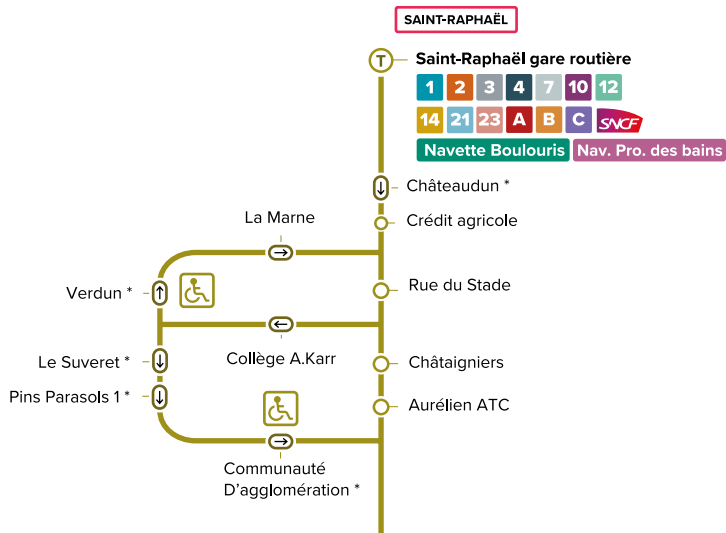

## Saint-Raphaël

Rostand ↔ Barrage des Cous ↔ Les Veyssières  
Collège Alphonse Karr ↔ Saint-Raphaël Gare Routière

Itinéraire et horaires  
Période estivale  
DU 1<sup>er</sup> JUILLET AU 30 AOÛT 2025

Estérel **LE BUS**  
côte d'azur  
AGGLOMÉRATION

6

Barrage des Cous ↔ Les Veyssières ↔ Collège A.Karr ↔  
Saint-Raphaël Gare Routière

## Légende

 Terminus de ligne

 Arrêt desservi dans les 2 sens

 Arrêt desservi dans un seul sens

 Arrêt PMR (Personne à Mobilité Réduite)

\* Pour connaître l'heure de passage à chaque arrêt, vous pouvez consulter les horaires complets sur notre site internet [www.esterelcotedazur-lebus.fr](http://www.esterelcotedazur-lebus.fr)

- Circule du 01/07/2025 au 30/08/2025

- Période estivale

6

Rostand ↔ Barrage des Cous ↔ Les Veyssières  
Collège A.Karr ↔ Saint-Raphaël Gare Routière

	Lundi à vendredi													
Rostand	07:03	08:13	-	-	-	13:18	-	-	-	-	-	-	-	-
Barrage des Cous	07:05	08:15	-	-	-	13:20	-	-	-	-	-	-	-	-
Clair Bois	07:07	08:17	-	-	-	13:22	-	-	-	-	-	-	-	-
Jeanne	07:10	08:20	-	-	-	13:25	-	-	-	-	-	-	-	-
Rond Point des Cous	07:10	08:20	-	-	-	13:25	-	-	-	-	-	-	-	-
Pin Blanc	07:11	08:21	-	-	-	13:26	-	-	-	-	-	-	-	-
Les Veyssières	07:12	08:22	09:30	10:30	11:30	13:27	14:30	15:30	16:40	17:50	18:50	19:50	20:55	
Bastide de Valescure	07:13	08:23	09:31	10:31	11:31	13:28	14:31	15:31	16:41	17:51	18:51	19:51	20:56	
Les Parcs	07:13	08:23	09:31	10:31	11:31	13:28	14:31	15:31	16:41	17:51	18:51	19:51	20:56	
Rostand	07:14	08:24	09:32	10:32	11:32	13:29	14:32	15:32	16:42	17:52	18:52	19:52	20:57	
Centre C <sup>al</sup> Valescure	07:18	08:28	09:36	10:36	11:36	13:33	14:36	15:36	16:46	17:56	18:56	19:56	21:01	
Les Anglais	07:21	08:31	09:39	10:39	11:39	13:36	14:39	15:39	16:49	17:59	18:59	19:59	21:04	
Mairie d'Honneur	07:22	08:32	09:40	10:40	11:40	13:37	14:40	15:40	16:50	18:00	19:00	20:00	21:05	
Aurélien ATC	07:23	08:33	09:41	10:41	11:41	13:38	14:41	15:41	16:51	18:01	19:01	20:01	21:06	